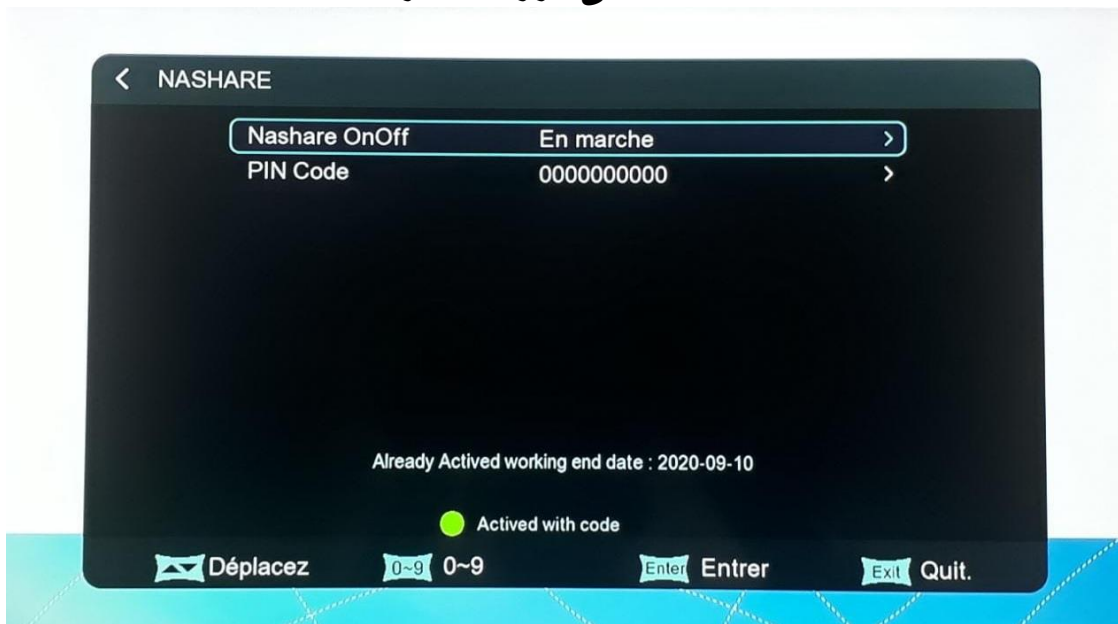

Quit.

VISION

تفعيل الإنترنت

تفعيل PATCH

&

والسيرفر المدمج

الجهاز يأتي ب 3 سيرفرات

NASHARE PRO & NASHARE & Dqcam

- سيرفر **Nashare Pro** فاتح لباقات التي تشتغل بنظام التزواج
- سيرفر **Premium** سيرفر **Nashare** فاتح لمعظم الباقات الفرنسية والاسبانية وغيرها...
- سيرفر **Dqcam** سيرفر احتياطي يفتح بعض الباقات الاسبانية... لتفعيل الباتش

Menu

اضغط على 9999 لتفعيل Reglage XCAM

9999

بعد تفعيل الباتش ستجد السيرفرات المدمجة

لتفعيل Nashare و Nashare Pro

اضغط على الزر الأخضر

تم التفعيل بنجاح

1 an Server **NASHARE**

لتفعيل Dqcam

سيرفر احتياطي

اضغط على الزر الأصفر Query

تم التفعيل بنجاح

الآن مع خصائص الجهاز دعمه لخاصية **S2X**

قنوات **S2X**

دعمه كذلك لخاصية **MULTISTREAM**

NASHARE بعض القنوات المفتوحة على سيرفر
الباقة الفرنسية ثابتة