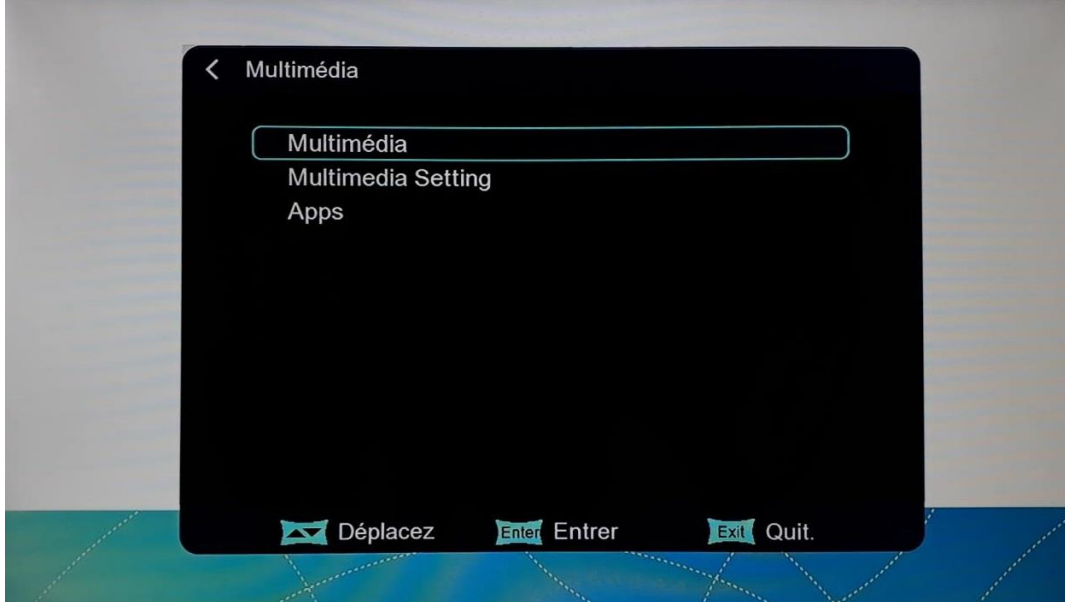

9999

بعد تفعيل الباتش ستجد السيرفرات المدمجة