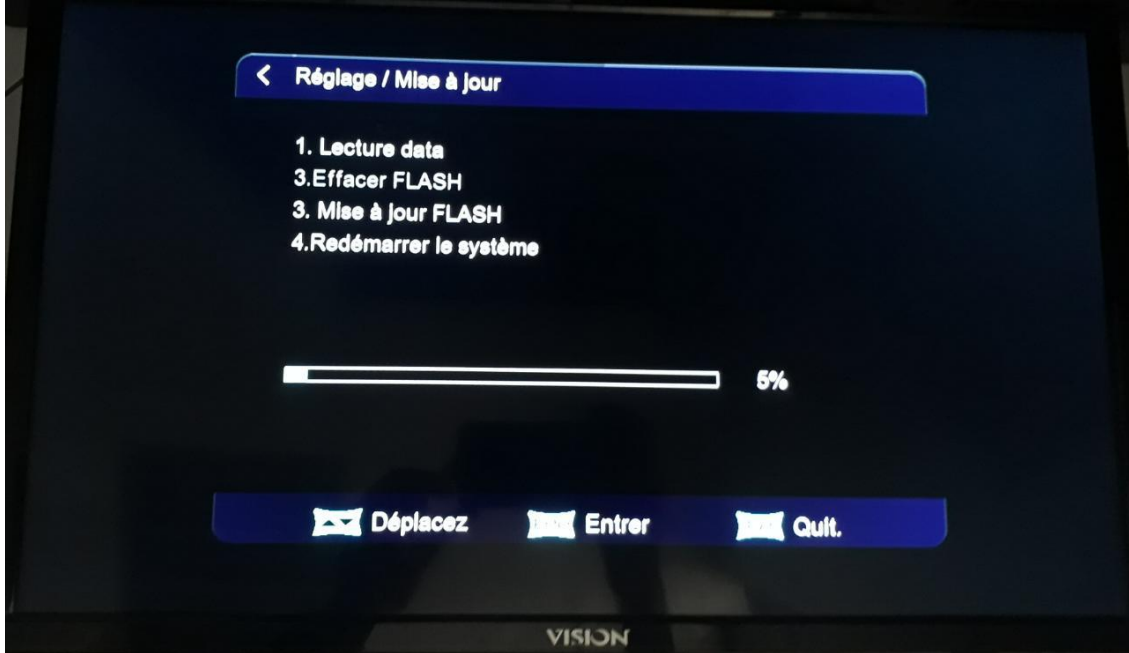

Quit.

VISION

تفعيل الإنترنت

تفعيل PATCH

&

والسيرفر المدمج

الجهاز يأتي ب 3 سيرفرات

NASHARE PRO & NASHARE & Dqcam