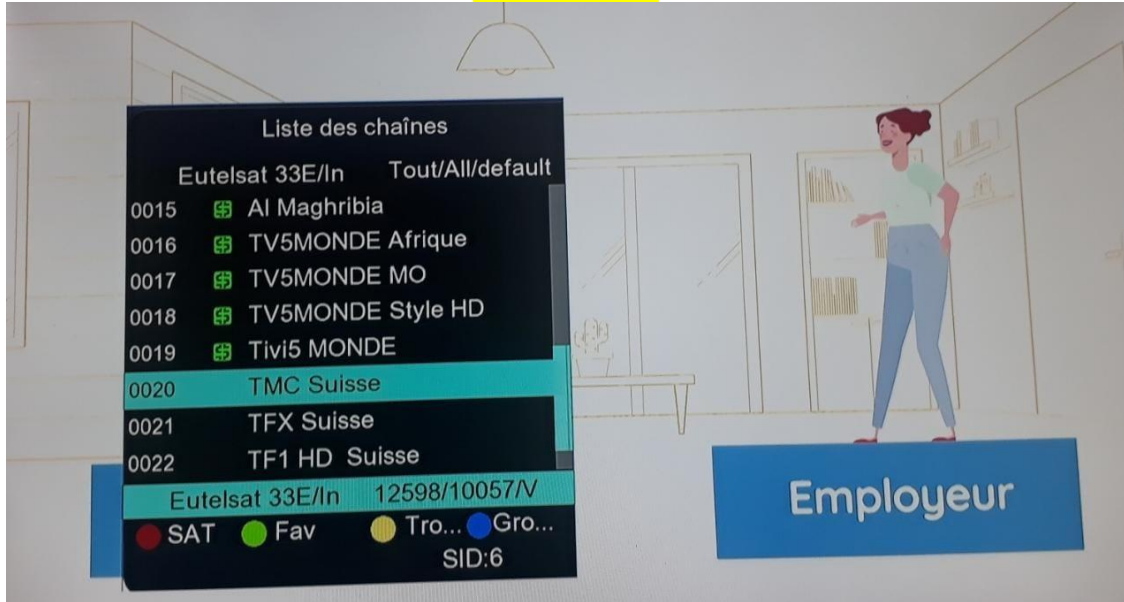

Menu

اضغط على 9999 لتفعيل Reglage XCAM

9999

بعد تفعيل الباتش ستجد السيرفرات المدمجة

لتفعيل Nashare و Nashare Pro

اضغط على الزر الأخضر

تم التفعيل بنجاح

1 an Server **NASHARE**

لتفعيل Dqcam

سيرفر احتياطي

اضغط على الزر الأصفر Query

تم التفعيل بنجاح

الآن مع خصائص الجهاز دعمه لخاصية **S2X**

قنوات **S2X**

دعمه كذلك لخاصية **MULTISTREAM**

NASHARE بعض القنوات المفتوحة على سيرفر
الباقة الفرنسية ثابتة

قنوات OSN

والمزيد من الباقات المتنوعة

COSMOTE

وباقات أخرى عديدة

لتشغيل IP Audio

Audio اضغط على زر

لادخال الشفرات وكذلك **cccam**

Cccam