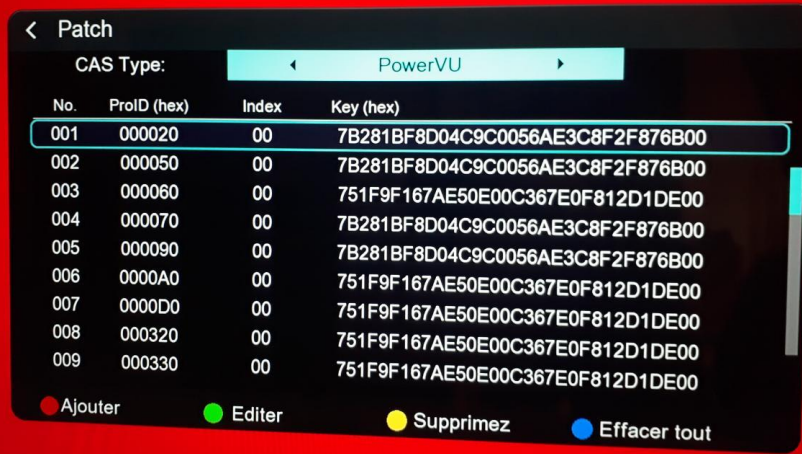

قنوات OSN

والمزيد من الباقات المتنوعة

COSMOTE

وباقات أخرى عديدة

لتشغيل IP Audio

Audio اضغط على زر

لادخال الشفرات وكذلك **cccam**

Cccam

يشتغل بشكل جيد على الجهاز

SMART IPTV & SMART VOD لتفعيل

وكذا الدخول للتطبيقات الأخرى

اضغط على زر IP بالريموت كنترول

تطبيق القرآن الكريم

لتنفيل SMART IPTV

اضغط على الزر الأخضر

وادخل كود SMART IPTV