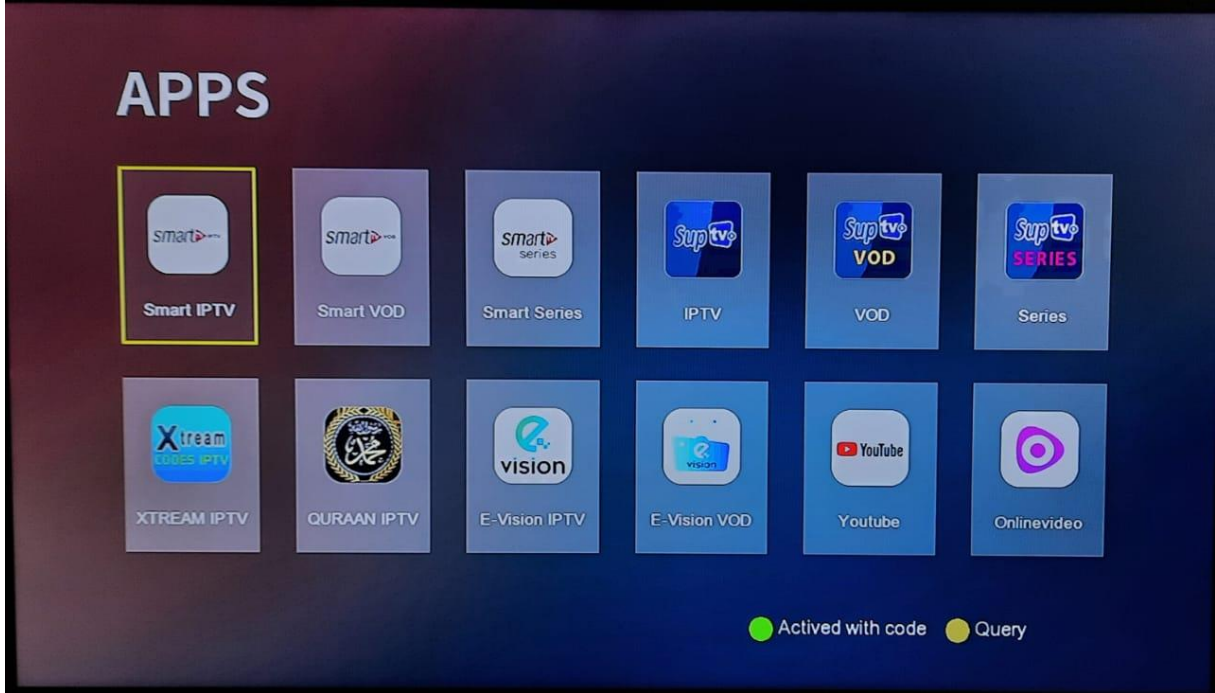

قنوات OSN

والمزيد من الباقات المتنوعة

COSMOTE

وباقات أخرى عديدة

لتشغيل IP Audio

Audio اضغط على زر

لادخال الشفرات وكذلك **cccam**

Cccam

يشتغل بشكل جيد على الجهاز

SMART IPTV & SMART VOD لتفعيل

وكذا الدخول للتطبيقات الأخرى

اضغط على زر IP بالريموت كنترول

تطبيق القرآن الكريم

لتنفيل SMART IPTV

اضغط على الزر الأخضر

وادخل كود SMART IPTV