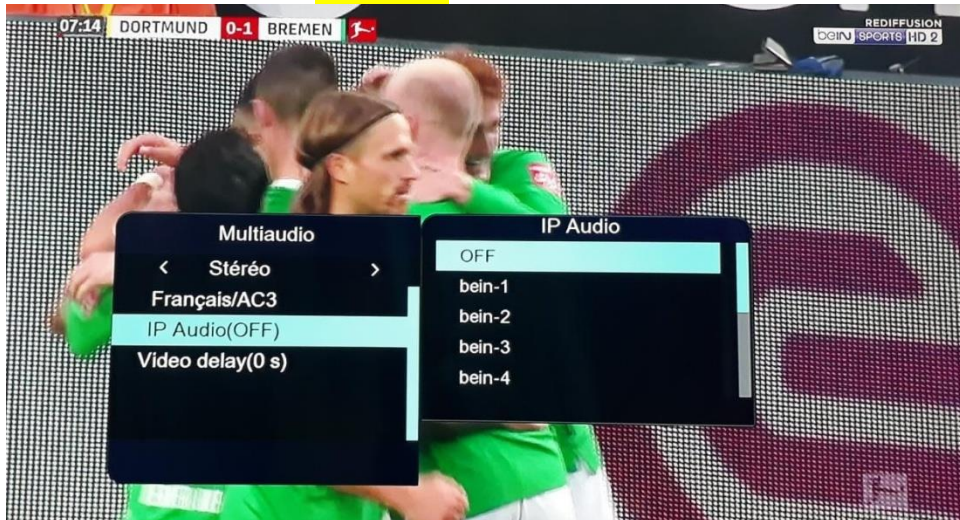

قنوات OSN

والمزيد من الباقات المتنوعة

COSMOTE

وباقات أخرى عديدة

لتشغيل IP Audio

Audio اضغط على زر

لادخال الشفرات وكذلك **cccam**

Cccam

يشتغل بشكل جيد على الجهاز

SMART IPTV & SMART VOD لتفعيل

وكذا الدخول للتطبيقات الأخرى

اضغط على زر IP بالريموت كنترول

تطبيق القرآن الكريم

لتنفيل SMART IPTV

اضغط على الزر الأخضر

وادخل كود SMART IPTV