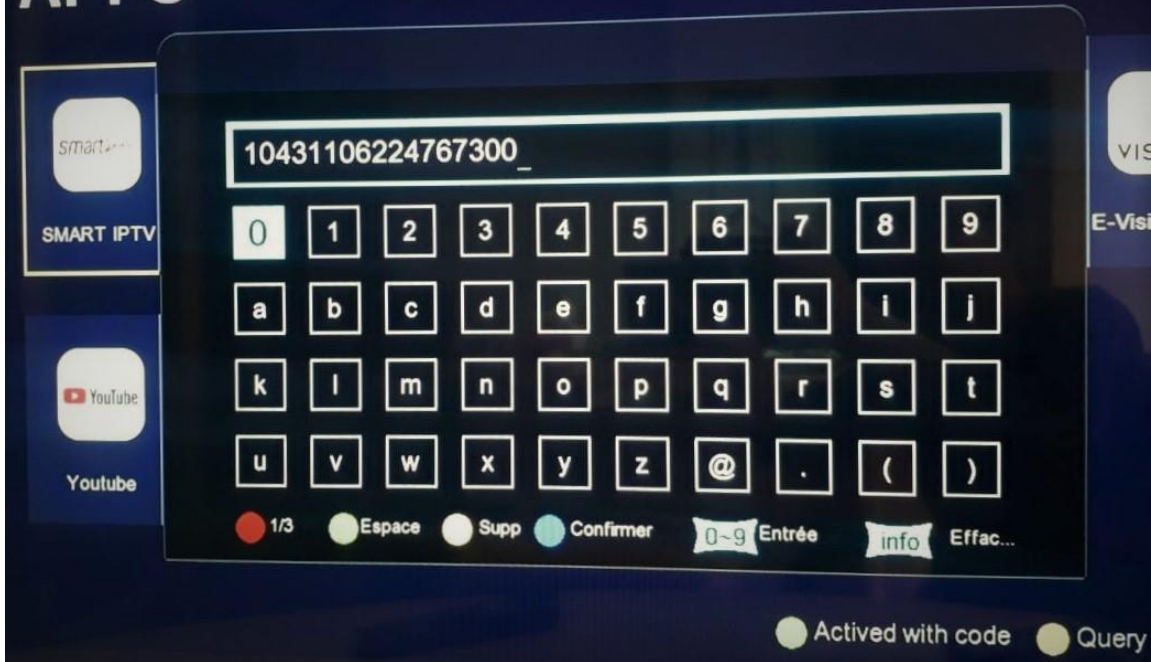

APPS

ادخل كود سمارة

*****

بعد ذلك فعل **Confirmer**
وسيتم تفعيل **Smart iptv** بنجاح