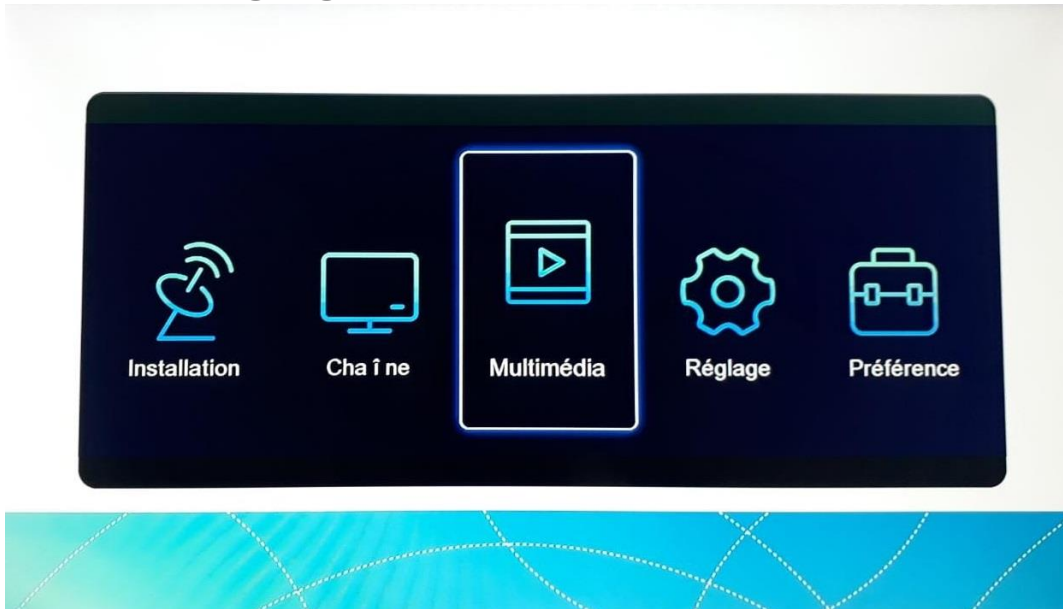

تفعيل PATCH

&

والسيرفر المدمج

الجهاز يأتي ب 3 سيرفرات

NASHARE PRO & NASHARE & Dqcam

- سيرفر **Nashare Pro** فاتح لباقات التي تشتغل بنظام التزواج
- سيرفر **Premium** سيرفر **Nashare** فاتح لمعظم الباقات الفرنسية والاسبانية وغيرها...
- سيرفر **Dqcam** سيرفر احتياطي يفتح بعض الباقات الاسبانية... لتفعيل الباتش

Menu

اضغط على 9999 لتفعيل Reglage XCAM