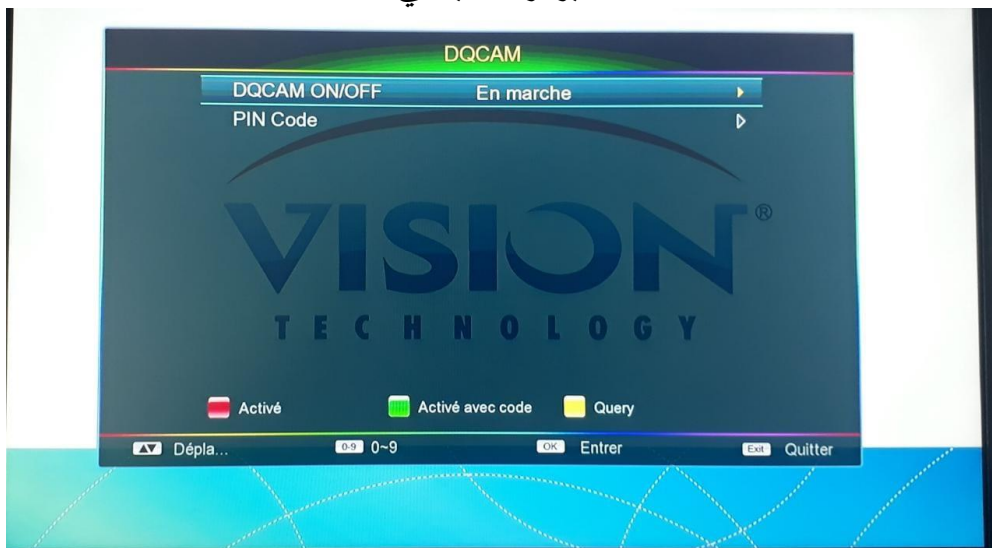

اضغط على الزر الأصفر Query