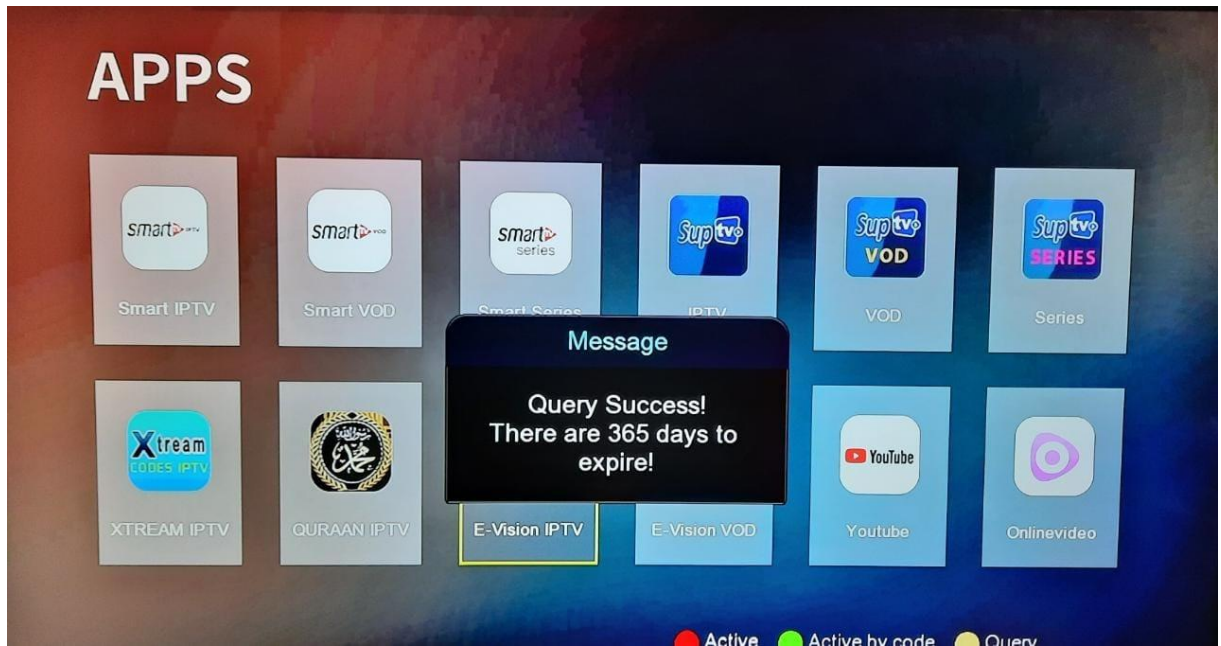

E-VISION IPTV & VOD لتفعيل

اضغط زر IP

اذهب فوق E-VISION IPTV

اضغط الزر الاحمر Active

ومبروك عليك تفعيل السنة المجانية المهداة من VISION