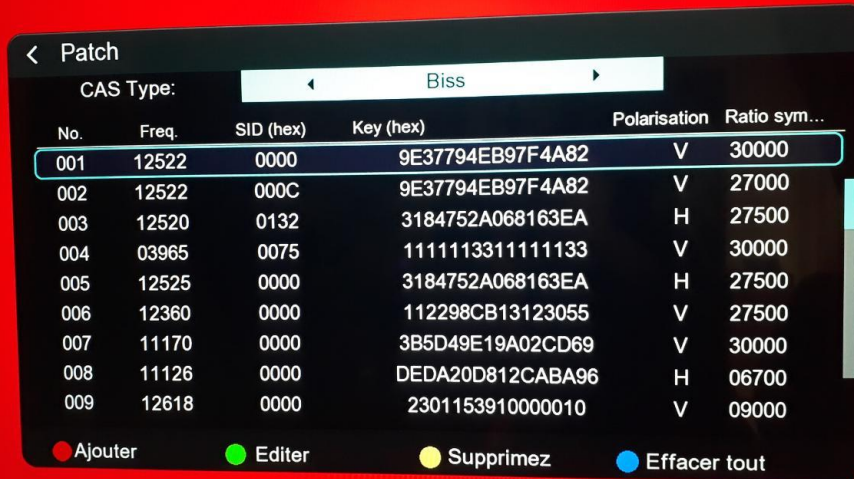

قنوات OSN

والمزيد من الباقات المتنوعة

COSMOTE

وباقات أخرى عديدة

لتشغيل IP Audio

Audio اضغط على زر

لادخال الشفرات وكذلك **cccam**

Cccam

يشتغل بشكل جيد على الجهاز

SMART IPTV & SMART VOD لتفعيل

وكذا الدخول للتطبيقات الأخرى

اضغط على زر IP بالريموت كنترول

تطبيق القرآن الكريم

لتنفيل SMART IPTV

اضغط على الزر الأخضر

وادخل كود SMART IPTV