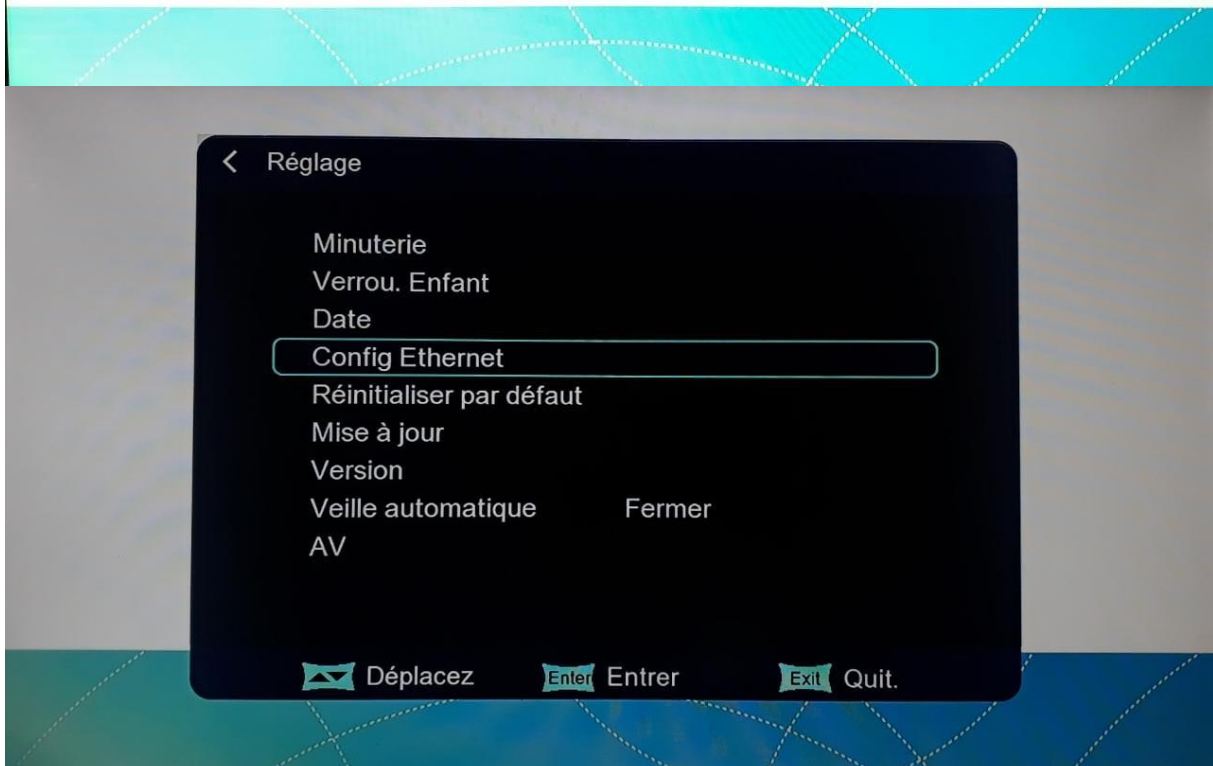

/udska1

001/001

● save flash

● Sauv. DB

Déplacez

Entrer

Quit.

Mise à ,iveau Carte/ USB

/udska1

- System Volume Information
- PVR
- VISION_ARENA_S2X.bin

003/003

6.44MB

● save flash

● Sauv. DB

Déplacez

Entrer

Quit.

VISION

تفعيل الإنترنت

تفعيل PATCH

&

والسيرفر المدمج

الجهاز يأتي ب 3 سيرفرات

NASHARE PRO & NASHARE & Dqcam