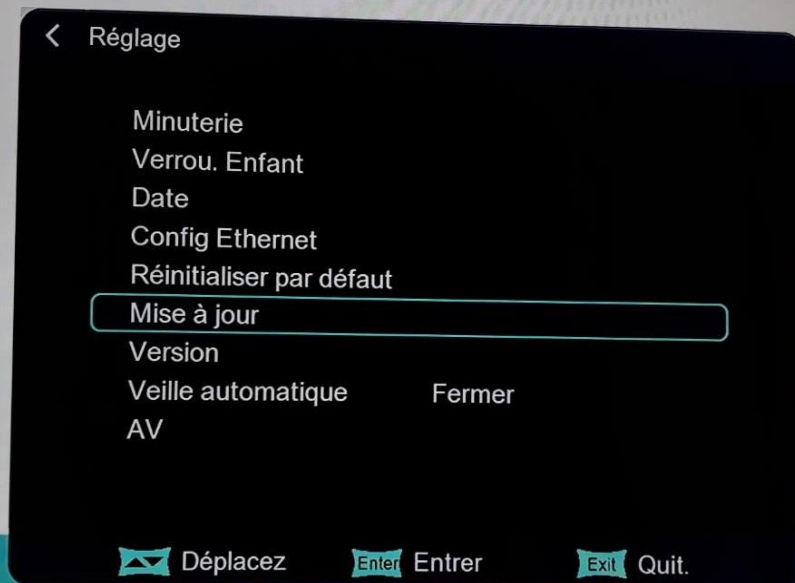

طريقة التحديث