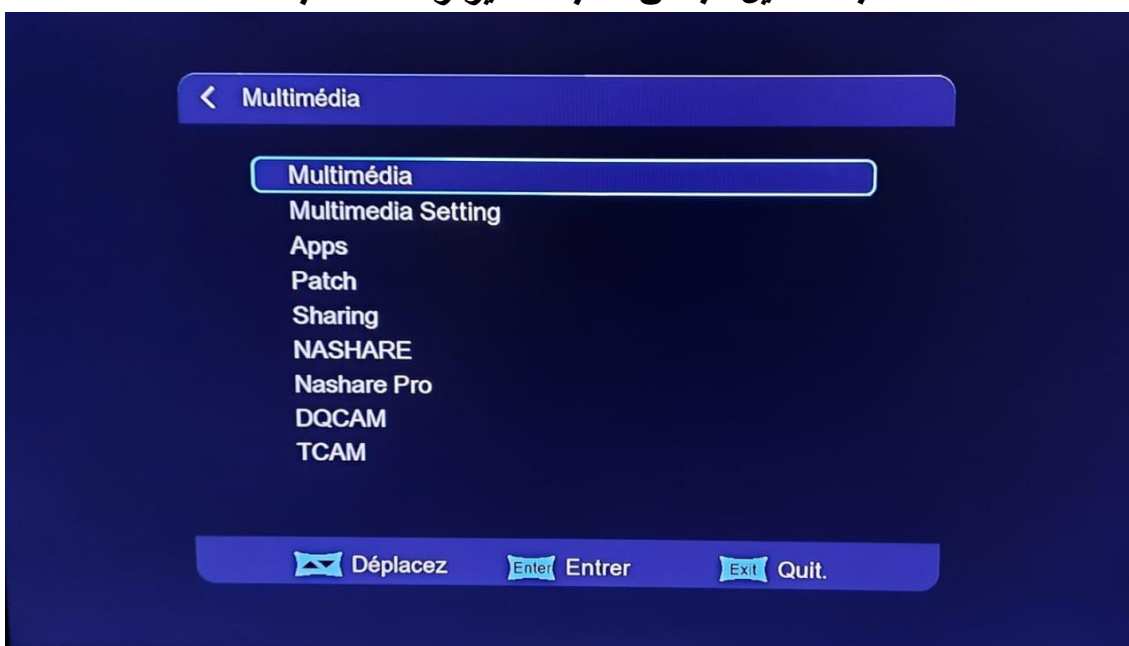

- سيرفر **Nashare Pro** فاتح لباقات التي تشتغل بنظام التزواج
- سيرفر **Premium** سيرفر **Nashare** فاتح لمعظم الباقات الفرنسية والاسبانية وغيرها...
- سيرفر **Dqcam** سيرفر احتياطي يفتح بعض الباقات الاسبانية... لتفعيل الباتش

Menu

اضغط على 9999 لتفعيل Reglage XCAM

9999

بعد تفعيل الباتش ستجد السيرفرات المدمجة

لتفعيل Nashare و Nashare Pro

اضغط على الزر الأخضر

تم التفعيل بنجاح

1 an Server **NASHARE**