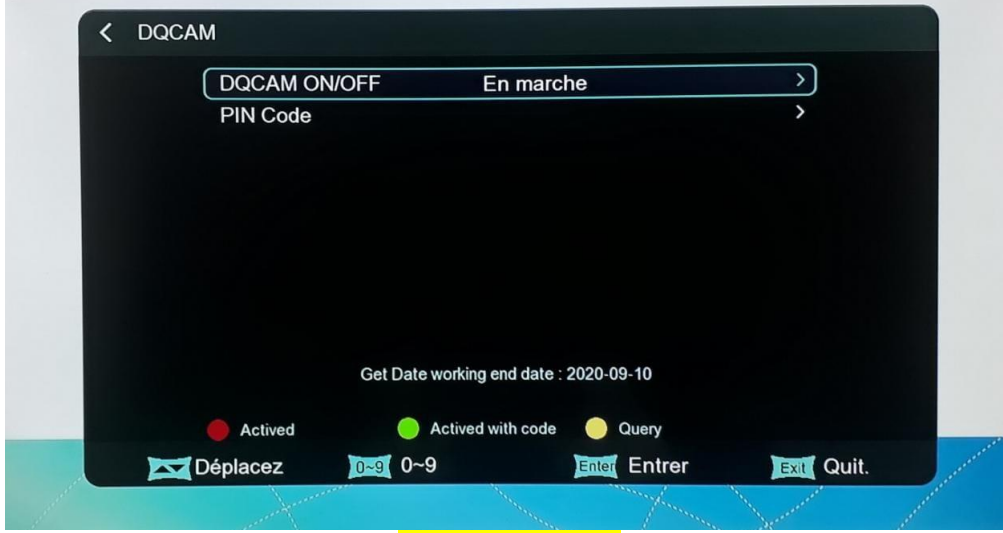

تم التفعيل بنجاح

الآن مع خصائص الجهاز دعمه لخاصية **S2X**

قنوات **S2X**

دعمه كذلك لخاصية **MULTISTREAM**