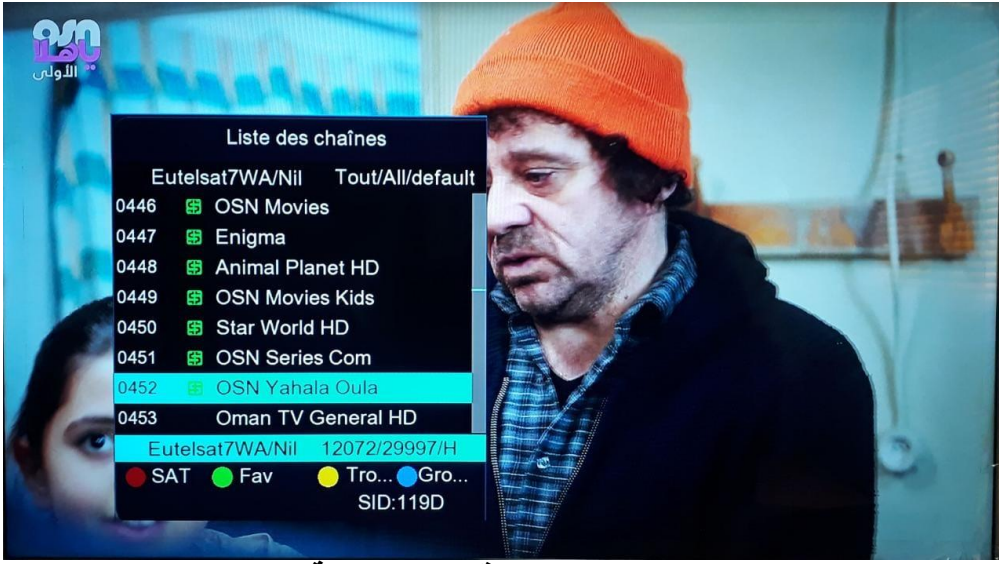

والمزيد من الباقات المتنوعة