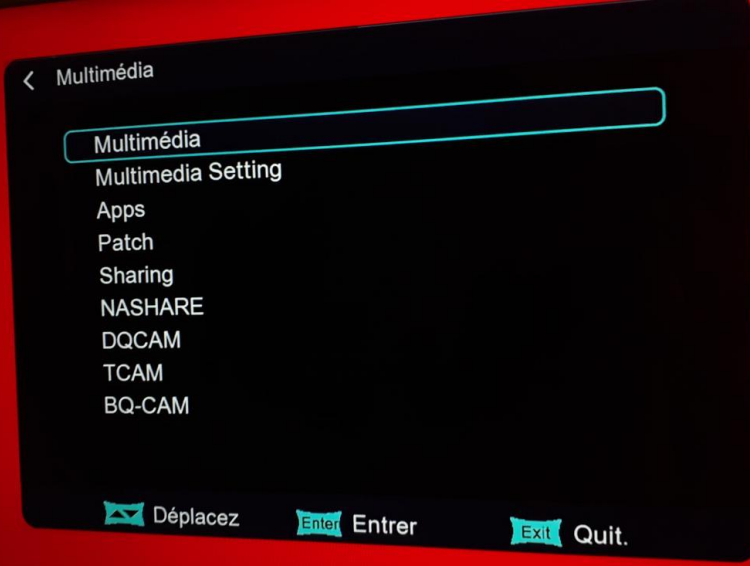

قنوات OSN

والمزيد من الباقات المتنوعة

COSMOTE

وباقات أخرى عديدة

لتشغيل IP Audio

Audio اضغط على زر

لادخال الشفرات وكذلك **cccam**

Cccam

يشتغل بشكل جيد على الجهاز

SMART IPTV & SMART VOD لتفعيل

وكذا الدخول للتطبيقات الأخرى

اضغط على زر IP بالريموت كنترول

تطبيق القرآن الكريم

لتنفيل SMART IPTV

اضغط على الزر الأخضر

وادخل كود SMART IPTV