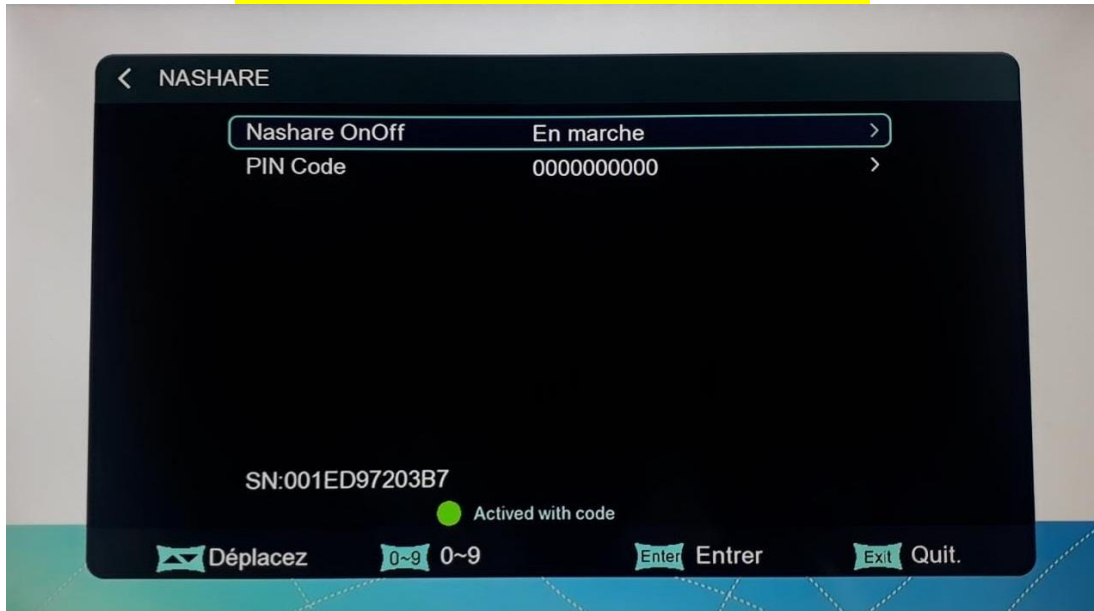

- سيرفر **Nashare Pro** فاتح لباقات التي تشتغل بنظام التزواج
- سيرفر **Premium** سيرفر **Nashare** فاتح لمعظم الباقات الفرنسية والاسبانية وغيرها...
- سيرفر **Dqcam** سيرفر احتياطي يفتح بعض الباقات الاسبانية... لتفعيل الباتش

Menu

اضغط على 9999 لتفعيل Reglage XCAM

9999

بعد تفعيل الباتش ستجد السيرفرات المدمجة

لتفعيل Nashare و Nashare Pro

اضغط على الزر الأخضر

تم التفعيل بنجاح

1 an Server **NASHARE**

لتفعيل Dqcam

سيرفر احتياطي

اضغط على الزر الأصفر Query

تم التفعيل بنجاح

الآن مع خصائص الجهاز دعمه لخاصية **S2X**

قنوات **S2X**

دعمه كذلك لخاصية **MULTISTREAM**

NASHARE بعض القنوات المفتوحة على سيرفر
الباقة الفرنسية ثابتة