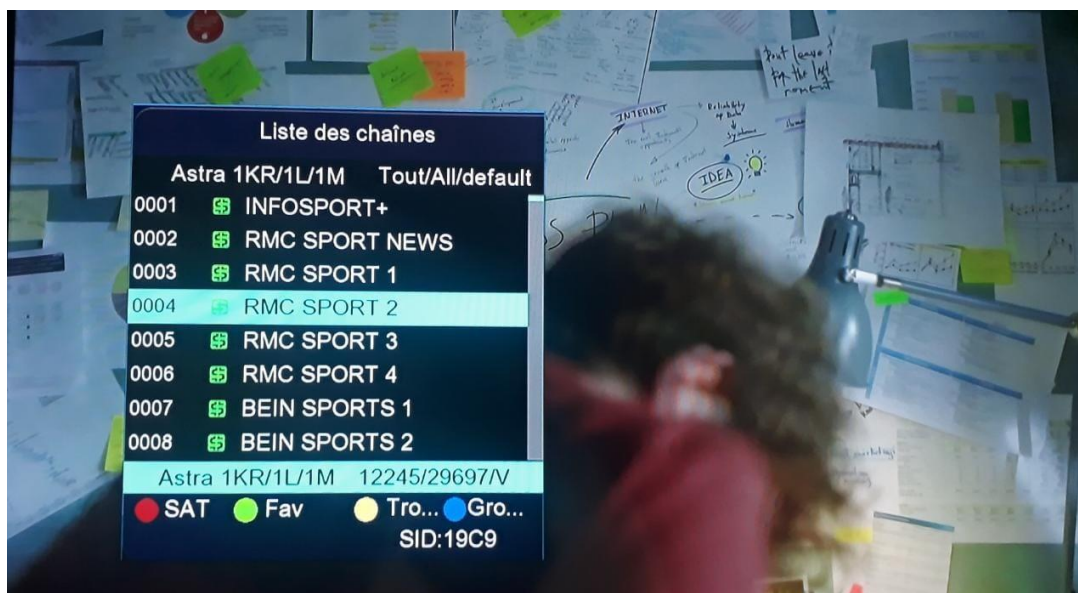

لتفعيل Dqcam

سيرفر احتياطي

اضغط على الزر الأصفر Query

تم التفعيل بنجاح

الآن مع خصائص الجهاز دعمه لخاصية **S2X**

قنوات **S2X**

دعمه كذلك لخاصية **MULTISTREAM**

NASHARE بعض القنوات المفتوحة على سيرفر
الباقة الفرنسية ثابتة